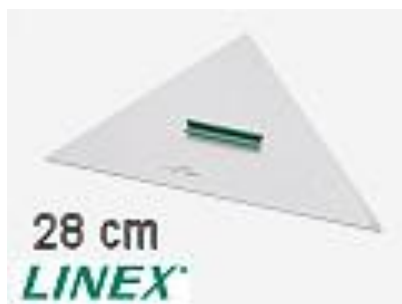

**Linex 83006**

Preis per Stk.

**Sfr. 49.00**

Inkl. 8% MwSt/Gratislieferung

**Rabattstafel**

5 Stk. 10%  
 10 Stk. 15%  
 15 Stk. 20%  
 25 Stk. 30%

Dieses mittelgroße **LINEX**-Anlegedreieck ist ein klassisches Navigationsdreieck für den Bootssport. Das Dreieck aus bruchsicherem, transparentem Kunststoff ist besonders 'hochbordig' - ideal zum Verschieben des Kursdreiecks. Die Ecken an der Hypothenuse sind abgerundet, um Schäden an den Karten zu vermeiden.

**Linex 2800 H**

Preis per Stk.

**Sfr. 15.45**

Inkl. 8% MwSt/Gratislieferung

**Rabattstafel**

5 Stk. 10%  
 10 Stk. 15%  
 15 Stk. 20%  
 25 Stk. 30%

Dieses **LINEX**-Kursdreieck mit zweifarbiger Prägung ist ein klassisches Navigationsdreieck für den Bootssport. Ideal für die Kartenaufgaben zu den Bootsführerscheinen und den praktischen Einsatz auf See, um einen Kurs in die Karte einzutragen. Das mittelgroße Navigationsdreieck besteht aus bruchsicherem Kunststoff.

**Nullpunkt nach innen versetzt um 1 cm**  
**Linex 2800 MRH**

Preis per Stk.

**Sfr. 19.90**

Inkl. 8% MwSt/Gratislieferung

**Rabattstafel**

5 Stk. 10%  
 10 Stk. 15%  
 15 Stk. 20%  
 25 Stk. 30%

Dieses **LINEX**-Kursdreieck ist ein klassisches Navigationsdreieck für den Bootssport. Ideal für die Kartenaufgaben zu den Bootsführerscheinen und den praktischen Einsatz auf See, um einen Kurs in die Karte einzutragen. Das mittelgroße Navigationsdreieck besteht aus bruchsicherem Kunststoff.