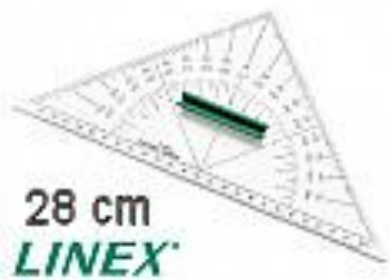

**Linex 2800 H**

Preis per Stk.

**Sfr. 15.45**

Inkl. 8% MwSt/Gratislieferung

**Rabattstafel**

5 Stk. 10%  
 10 Stk. 15%  
 15 Stk. 20%  
 25 Stk. 30%

Dieses **LINEX**-Kursdreieck mit zweifarbiger Prägung ist ein klassisches Navigationsdreieck für den Bootssport. Ideal für die Kartenaufgaben zu den Bootsführerscheinen und den praktischen Einsatz auf See, um einen Kurs in die Karte einzutragen. Das mittelgroße Navigationsdreieck besteht aus bruchsicherem Kunststoff.

**Nullpunkt nach innen versetzt um 1 cm**  
**Linex 2800 MRH**

Preis per Stk.

**Sfr. 19.90**

Inkl. 8% MwSt/Gratislieferung

**Rabattstafel**

5 Stk. 10%  
 10 Stk. 15%  
 15 Stk. 20%  
 25 Stk. 30%

Dieses **LINEX**-Kursdreieck ist ein klassisches Navigationsdreieck für den Bootssport. Ideal für die Kartenaufgaben zu den Bootsführerscheinen und den praktischen Einsatz auf See, um einen Kurs in die Karte einzutragen. Das mittelgroße Navigationsdreieck besteht aus bruchsicherem Kunststoff.

**Linex 2800 MH**

**Preis per Stk.**  
**Sfr. 18.90**  
Inkl. 8% MwSt/Gratislieferung

**Rabattstafel**

**5 Stk. 10%**  
**10 Stk. 15%**  
**15 Stk. 20%**  
**25 Stk. 30%**

Das **ECOBRA**-Kursdreieck aus transparentem Plexiglas ist ein modernes, für den Boots- und Flugsport geeignetes, Navigationsdreieck von sehr hoher Qualität. Der weiß unterlegte Kursbogen mit einer zweifarbigen Winkeleinteilung garantiert ein optimales Ablesen. Ideal für den praktischen Einsatz auf See.